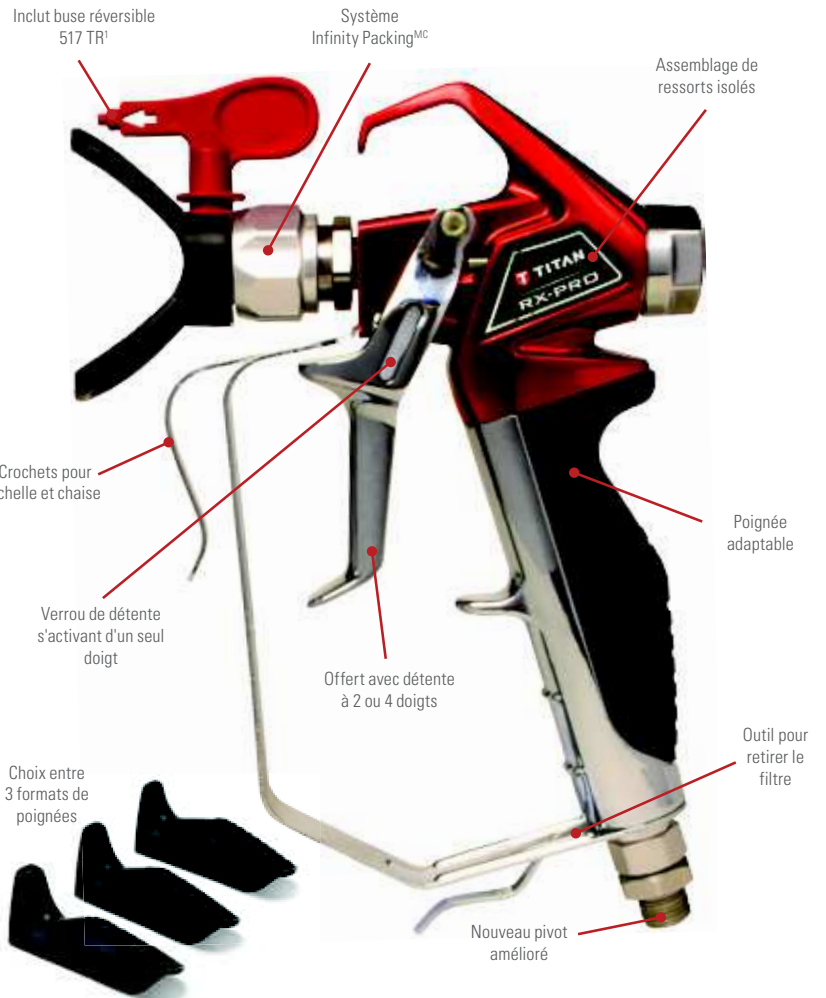

Découvrez le PISTOLET- PULVÉRISATEUR SANS AIR **RX-PRO**^{MC}

Nous redéfinissons la pulvérisation avec un pistolet-pulvérisateur adaptable qui procure plus de confort et de maniabilité que vous ne l'auriez cru possible.

Infinity Packing^{MC}
Double la durée de vie du pistolet en inversant le siège et en remplaçant la bille.

FingerPrint Grip^{MC}
Adapte la poignée à la main du peintre pour un plus grand confort.

Gâchette ultralégère
2,5 kg (5 lb) plus légère que les gâchettes des concurrents, ce qui réduit la fatigue.

Outils intégrés
Outils intelligents qui facilitent la vie sur le chantier.

Le RX-Pro^{MC} FingerPrint Grip^{MC}

Adaptable à la taille de votre main.

DESCRIPTION	NUMÉRO DE PRODUIT
Petite capacité	0538217
Moyenne capacité	0538218
Grande capacité	0538219

- Offert avec détente à 2 ou 4 doigts
- Capacité de pression de 24,8 MPa (3 600 psi)

DESCRIPTION	NUMÉRO DE PRODUIT
Pistolet-pulvérisateur sans air comprimé RX-Pro avec buse TR ¹	0538020
Pistolet-pulvérisateur RX-PRO, tuyau et ensemble de buses*	0538022